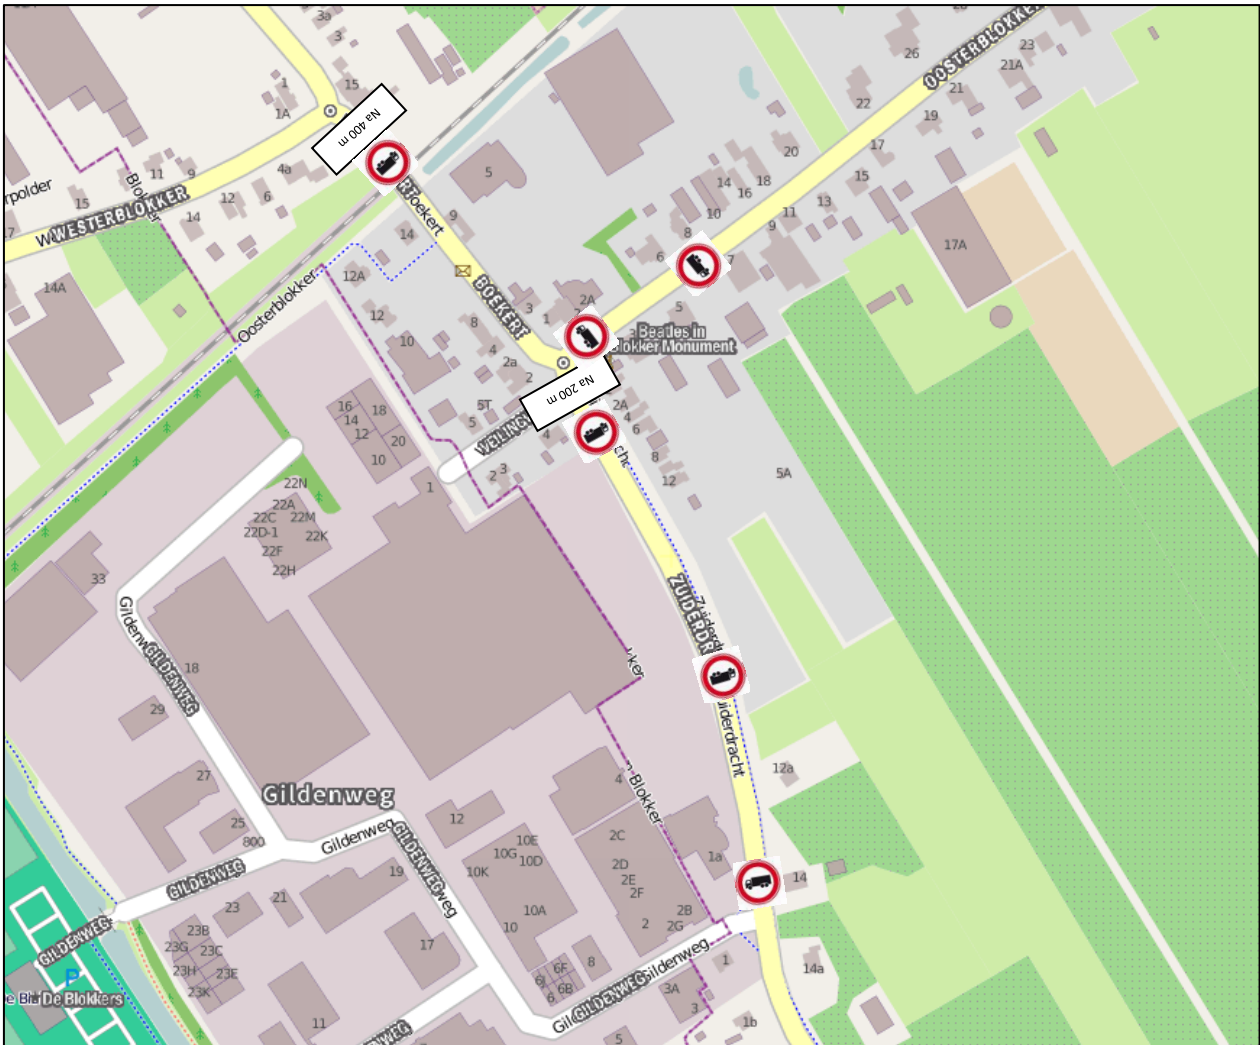

In te stellen vrachtautoverboden in de gemeente Drechterland

De in te stellen vrachtautoverboden worden ingesteld op de volgende weggedeelten:

- Zuiderdracht in Oosterblokker tussen de Gildenweg en Pyxis / Transmission;
- Oosterblokker in Oosterblokker tussen de Boekert / Zuiderdracht en Oosterblokker 10 / De Westfriese Beurs;
- Dr. Wijtemalaan in Westwoud tussen de Stationsweg en de Binnenwijzend;
- Nieuweweg in Hoogkarspel tussen de Stationslaan en de Oosterwijzend / Houterweg / Westerwijzend.

Ter verduidelijking zijn de betreffende weggedeelten en de te plaatsen verkeersborden hieronder afgebeeld.

Oosterblokker

Westwoud

Hoogkarspel