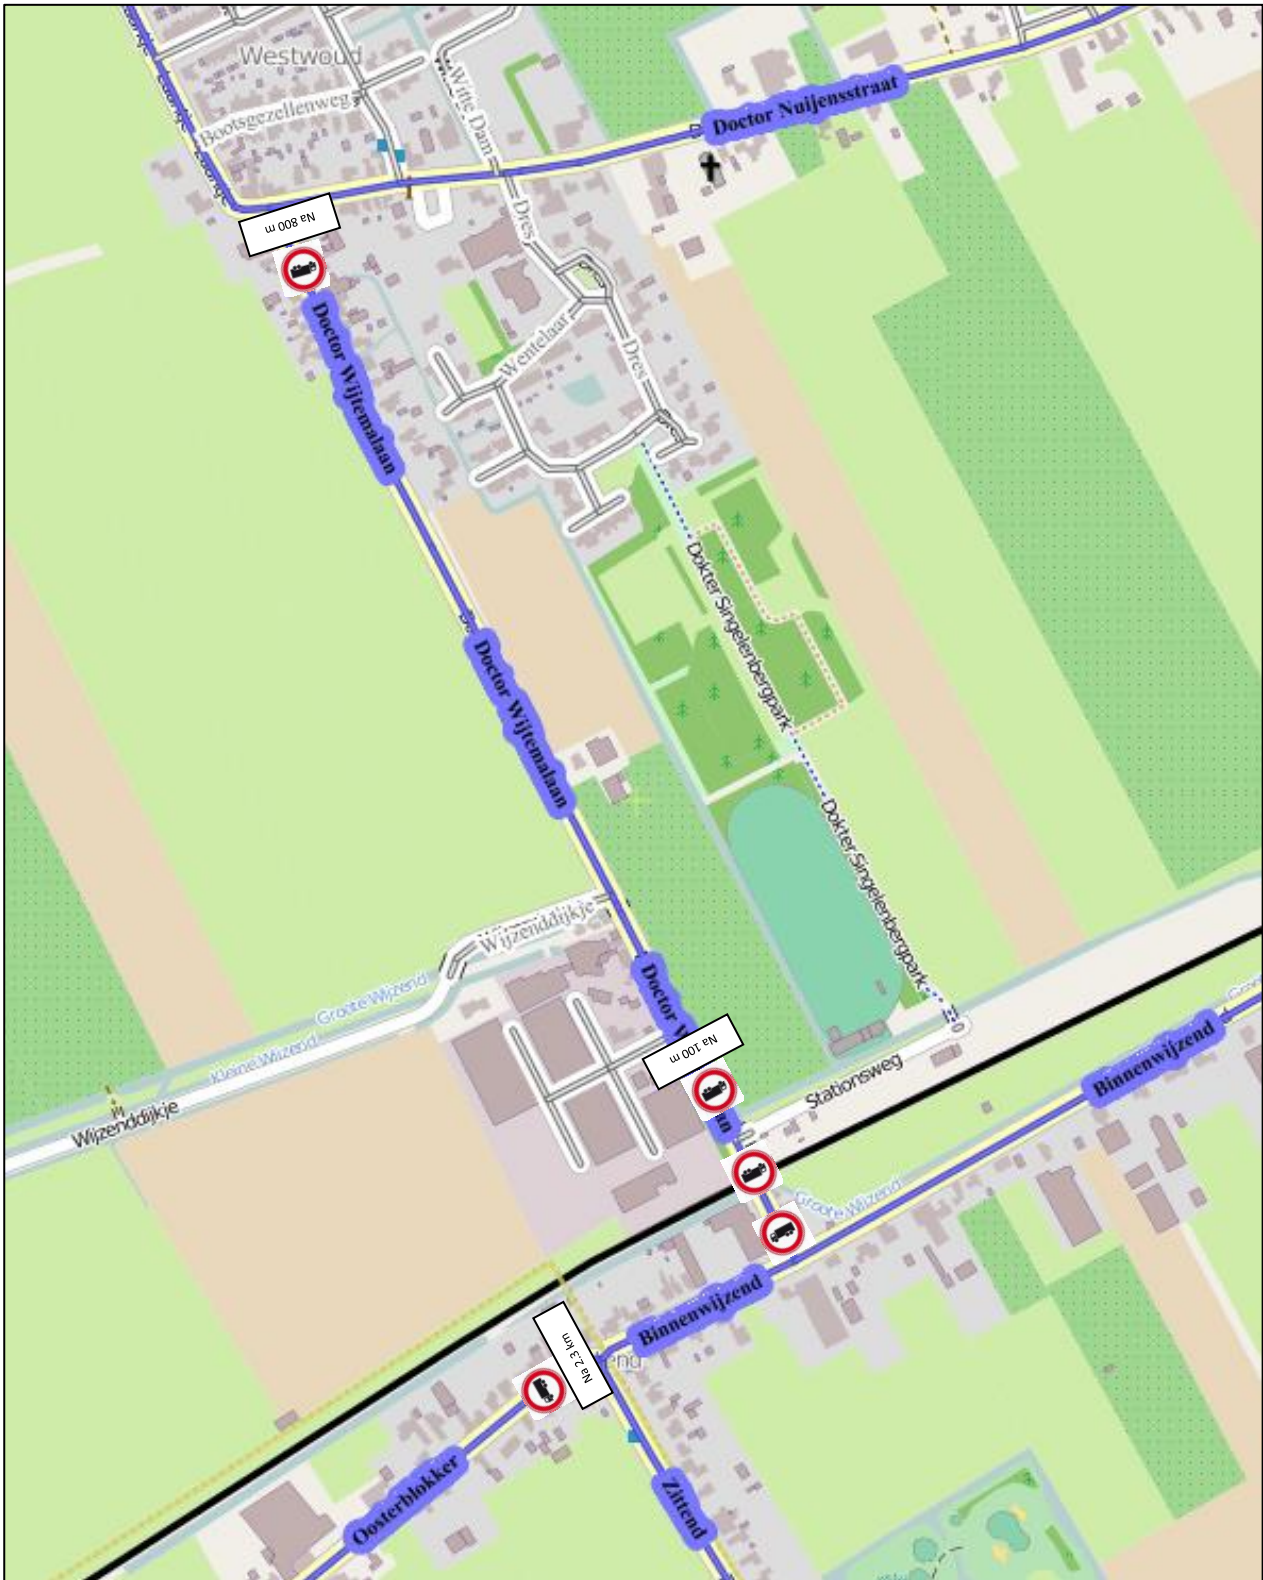

In te stellen vrachtautoverboden in de gemeente Drechterland

De in te stellen vrachtautoverboden worden ingesteld op de volgende weggedeelten:

- Zuiderdracht in Oosterblokker tussen de Gildenweg en Pyxis / Transmission;
- Oosterblokker in Oosterblokker tussen de Boekert / Zuiderdracht en Oosterblokker 10 / De Westfriese Beurs;
- Dr. Wijtemalaan in Westwoud tussen de Stationsweg en de Binnenwijzend;
- Nieuweweg in Hoogkarspel tussen de Stationslaan en de Oosterwijzend / Houterweg / Westerwijzend.

Ter verduidelijking zijn de betreffende weggedeelten en de te plaatsen verkeersborden hieronder afgebeeld.

Oosterblokker

Westwoud

Hoogkarspel