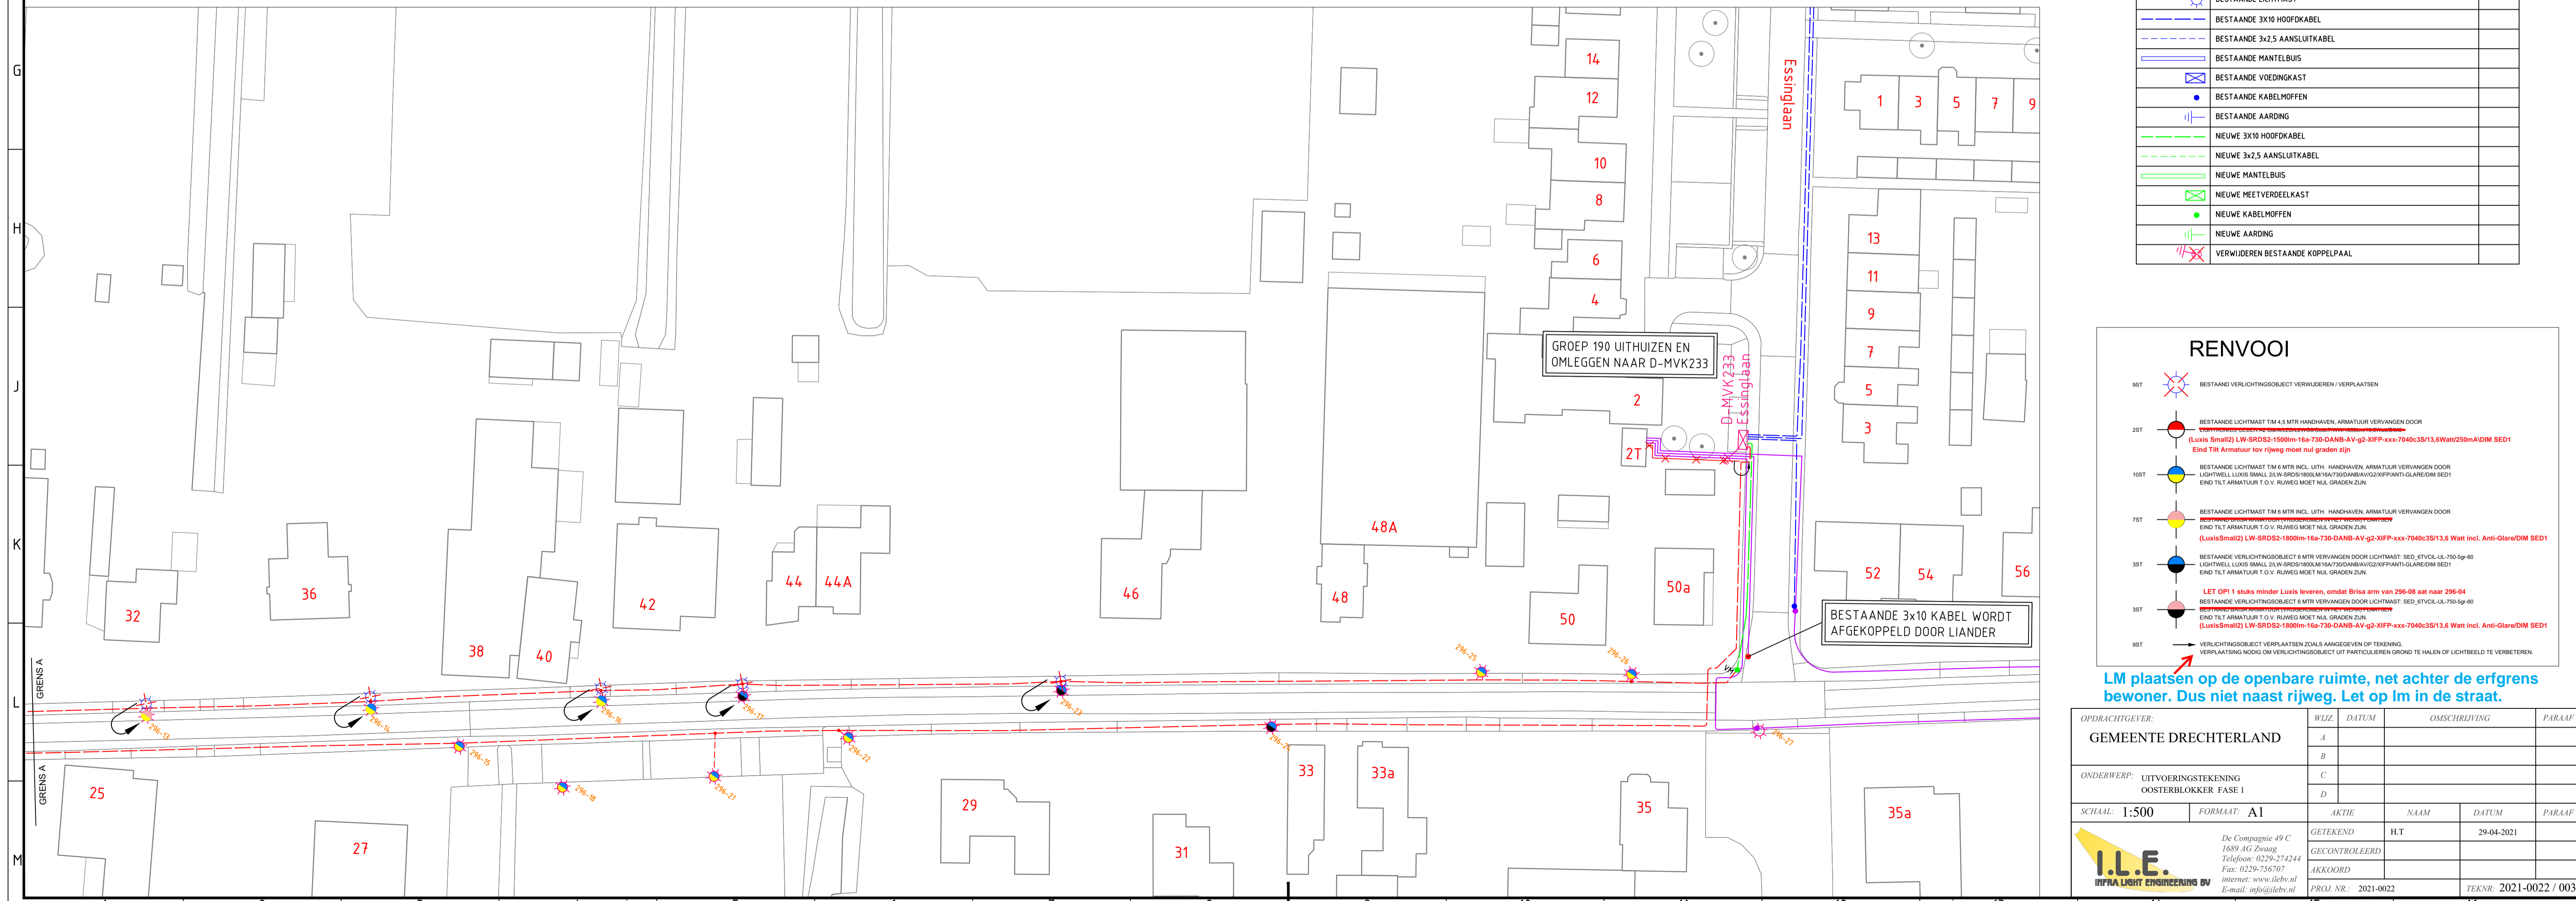

RENVOOI

	BESTAANDE VERLICHTINGSOBJECT VERWIJDEREN / VERPLAATSEN
	BESTAANDE LICHTMAST TM 4,5 MTR HANDBAVEN, ARMATUUR VERVANGEN DOOR (Luis Small2) LW-SRDS2-1500mm-16a-730-DANB-AV-g2-XFP-xxx-7040c3513,6 Watt Incl. Anti-Glare/DIM SED1 Eind Tilt Armatuur tov rijweg moet nul graden zijn
	BESTAANDE LICHTMAST TM 6 MTR INCL. LITH. HANDBAVEN, ARMATUUR VERVANGEN DOOR LICHTWEL LUIS SMALL 2XK-SRDS2-1500mm-16a-730-DANB-AV-g2-XFP-xxx-7040c3513,6 Watt Incl. Anti-Glare/DIM SED1 Eind Tilt Armatuur t.o.v. rijweg moet nul graden zijn
	BESTAANDE LICHTMAST TM 6 MTR INCL. LITH. HANDBAVEN, ARMATUUR VERVANGEN DOOR (Luis Small2) LW-SRDS2-1500mm-16a-730-DANB-AV-g2-XFP-xxx-7040c3513,6 Watt Incl. Anti-Glare/DIM SED1 Eind Tilt Armatuur t.o.v. rijweg moet nul graden zijn
	BESTAANDE VERLICHTINGSOBJECT 6 MTR VERVANGEN DOOR LICHTMAST: SED, 87VCL-L4, 170-6p-60 LICHTWEL LUIS SMALL 2XK-SRDS2-1500mm-16a-730-DANB-AV-g2-XFP-xxx-7040c3513,6 Watt Incl. Anti-Glare/DIM SED1 Eind Tilt Armatuur t.o.v. rijweg moet nul graden zijn
	LET OP! 1 stuks minder Luis leveren, omdat Brisa arm van 296-08 sat naar 296-04 BESTAANDE VERLICHTINGSOBJECT 6 MTR VERVANGEN DOOR LICHTMAST: SED, 87VCL-L4, 170-6p-60 LICHTWEL LUIS SMALL 2XK-SRDS2-1500mm-16a-730-DANB-AV-g2-XFP-xxx-7040c3513,6 Watt Incl. Anti-Glare/DIM SED1 Eind Tilt Armatuur t.o.v. rijweg moet nul graden zijn
	VERLICHTINGSOBJECT VERPLAATSEN ZAKS AANDEGEVEN OP TEKENING VERPLAATSEN NODIG OM VERLICHTINGSOBJECT UIT PARTICULIEREN GROND TE HALEN OF LICHTBEELD TE VERBETTEREN