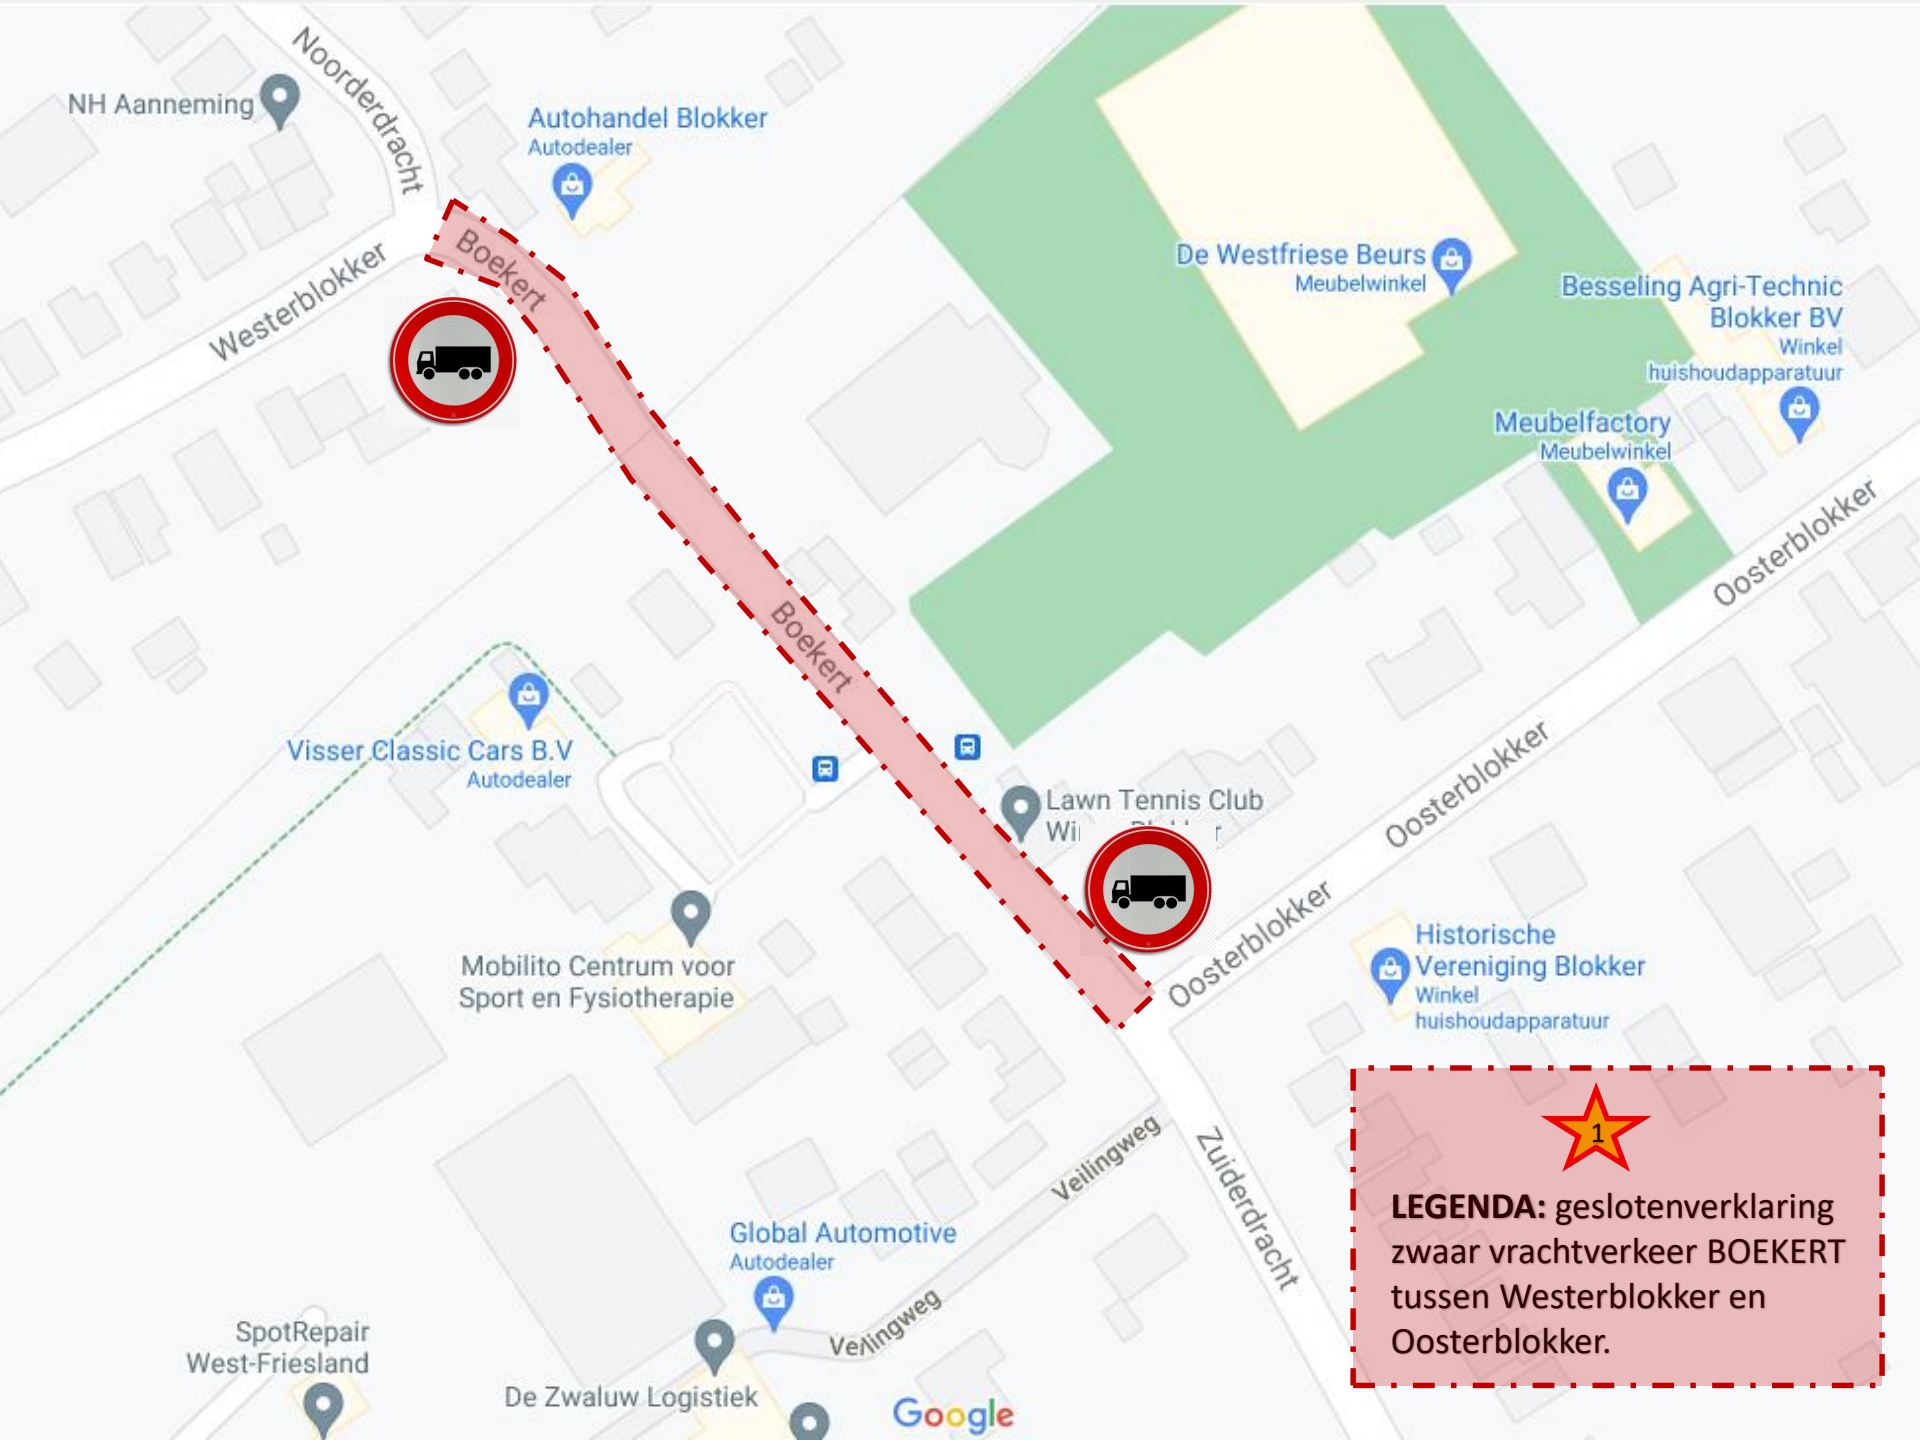

# BIJLAGE A: Bebordingsplan geslotenverklaring zwaar vrachtverkeer Drechterland

**LEGENDA:** geslotenverklaring zwaar vrachtverkeer BOEKERT tussen Westerblokker en Oosterblokker.

**LEGENDA:** geslotenverklaring  
zwaar vrachtverkeer DOCTOR  
WIJTEMALAAN tussen  
Industrieweg en Binnenwijzend.

# Vooraankondiging Dr. Wijtemalaan

Na 700 m.  
Industrierweg  
bereikbaar

**3**

**LEGENDA:** geslotenverklaring  
zwaar vrachtverkeer  
NIEUWEWEG tussen  
Stationslaan en Westerwijzend.

Café Restaurant  
De Eerste Aanleg