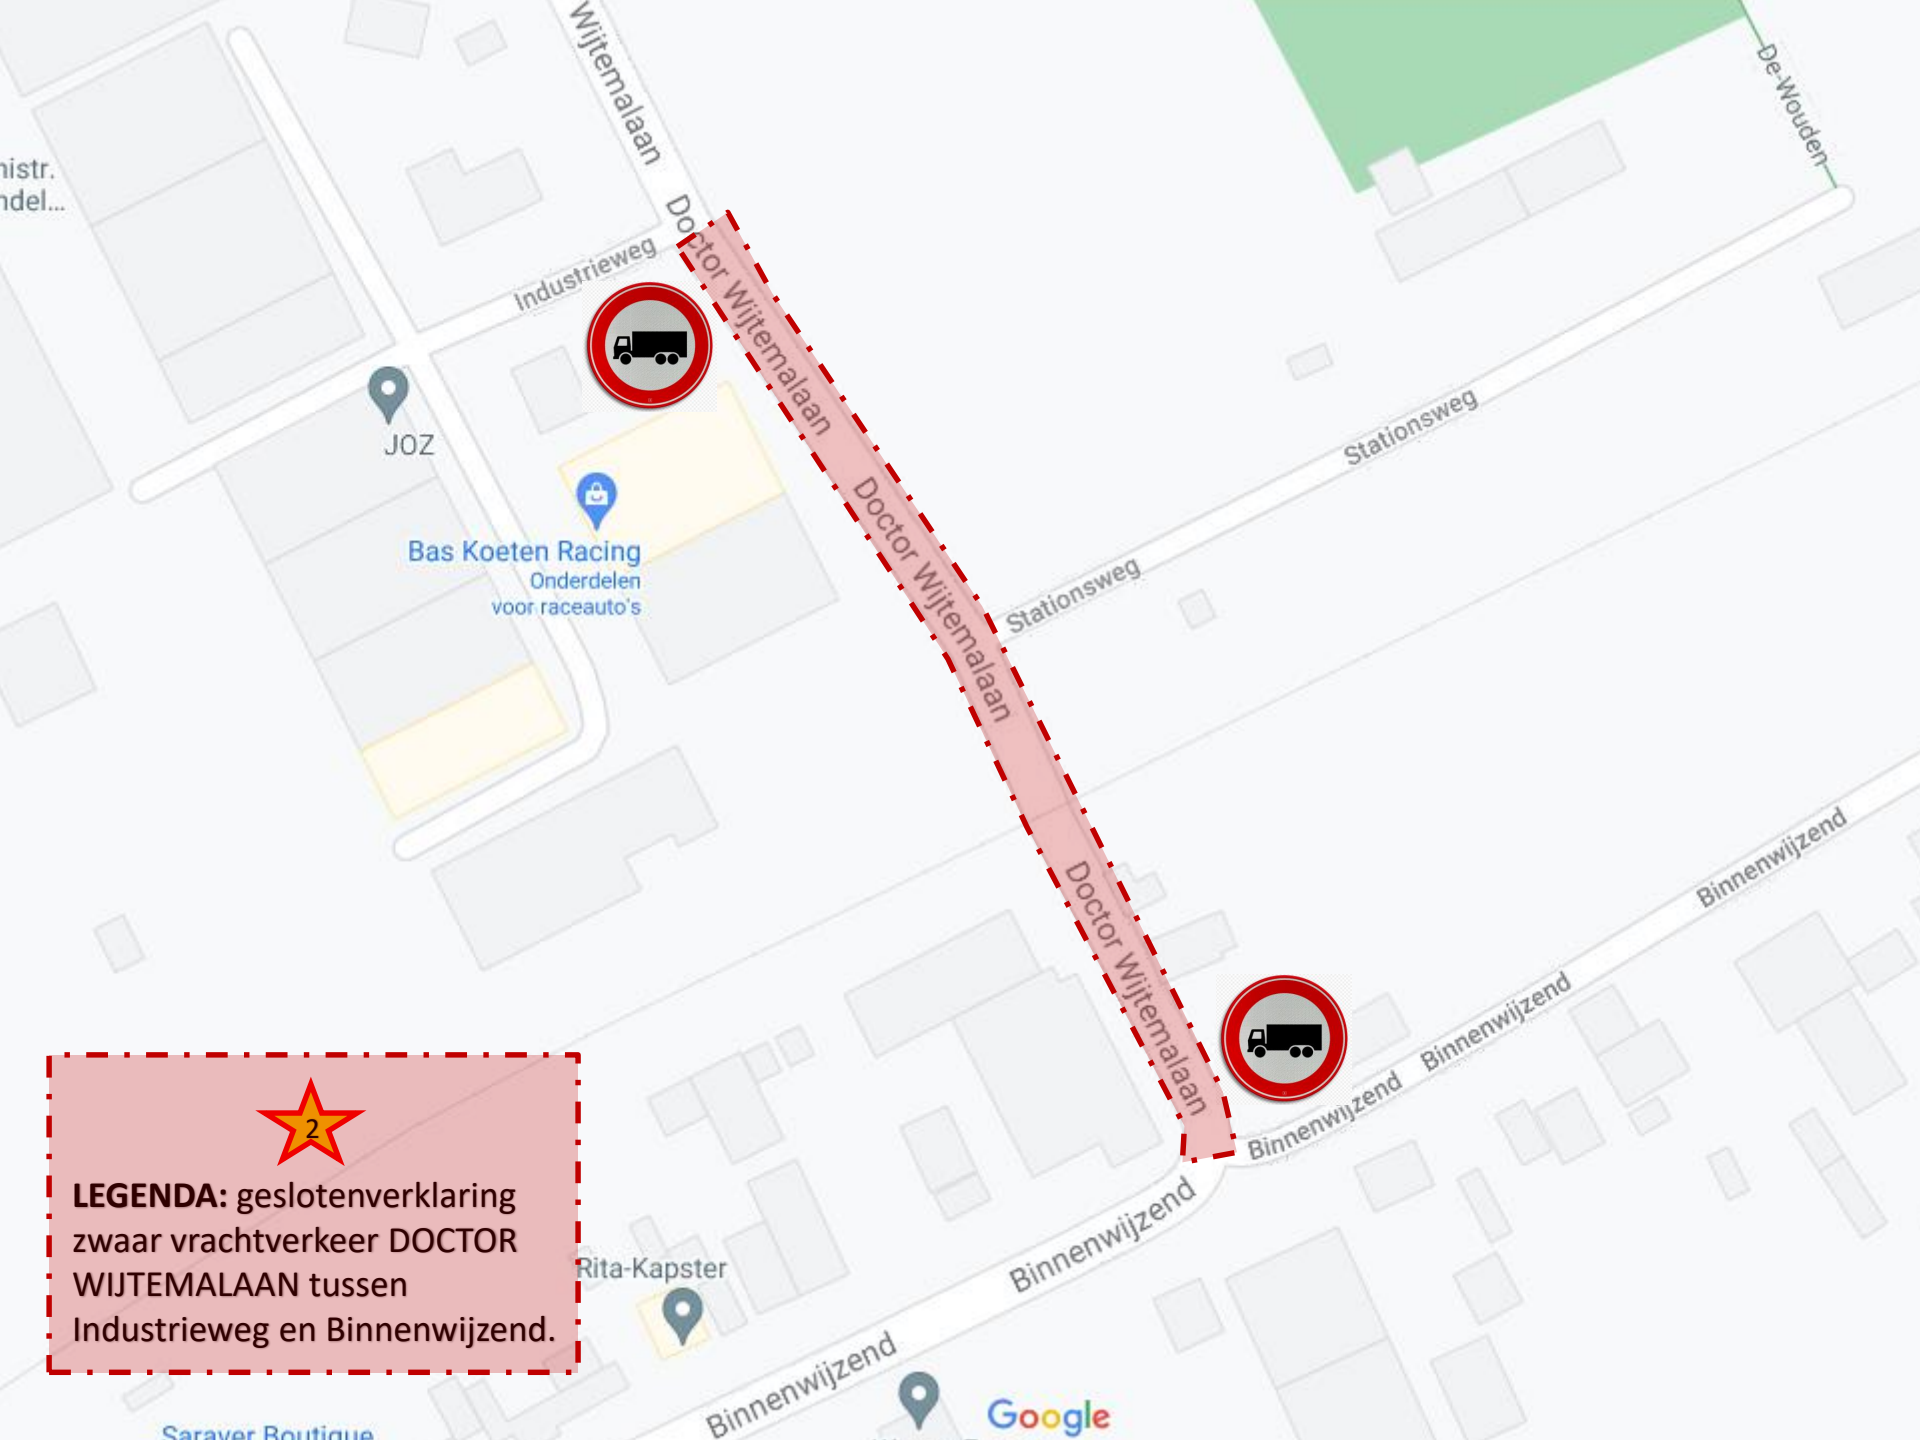

# BIJLAGE A: Bebordingsplan geslotenverklaring zwaar vrachtverkeer Drechterland

**LEGENDA:** geslotenverklaring zwaar vrachtverkeer BOEKERT tussen Westerblokker en Oosterblokker.

**LEGENDA:** geslotenverklaring  
zwaar vrachtverkeer DOCTOR  
WIJTEMALAAN tussen  
Industrieweg en Binnenwijzend.

# Vooraankondiging Dr. Wijtemalaan

Na 700 m.  
Industrierweg  
bereikbaar

**3**

**LEGENDA:** geslotenverklaring  
zwaar vrachtverkeer  
NIEUWEWEG tussen  
Stationslaan en Westerwijzend.

Café Restaurant  
De Eerste Aanleg