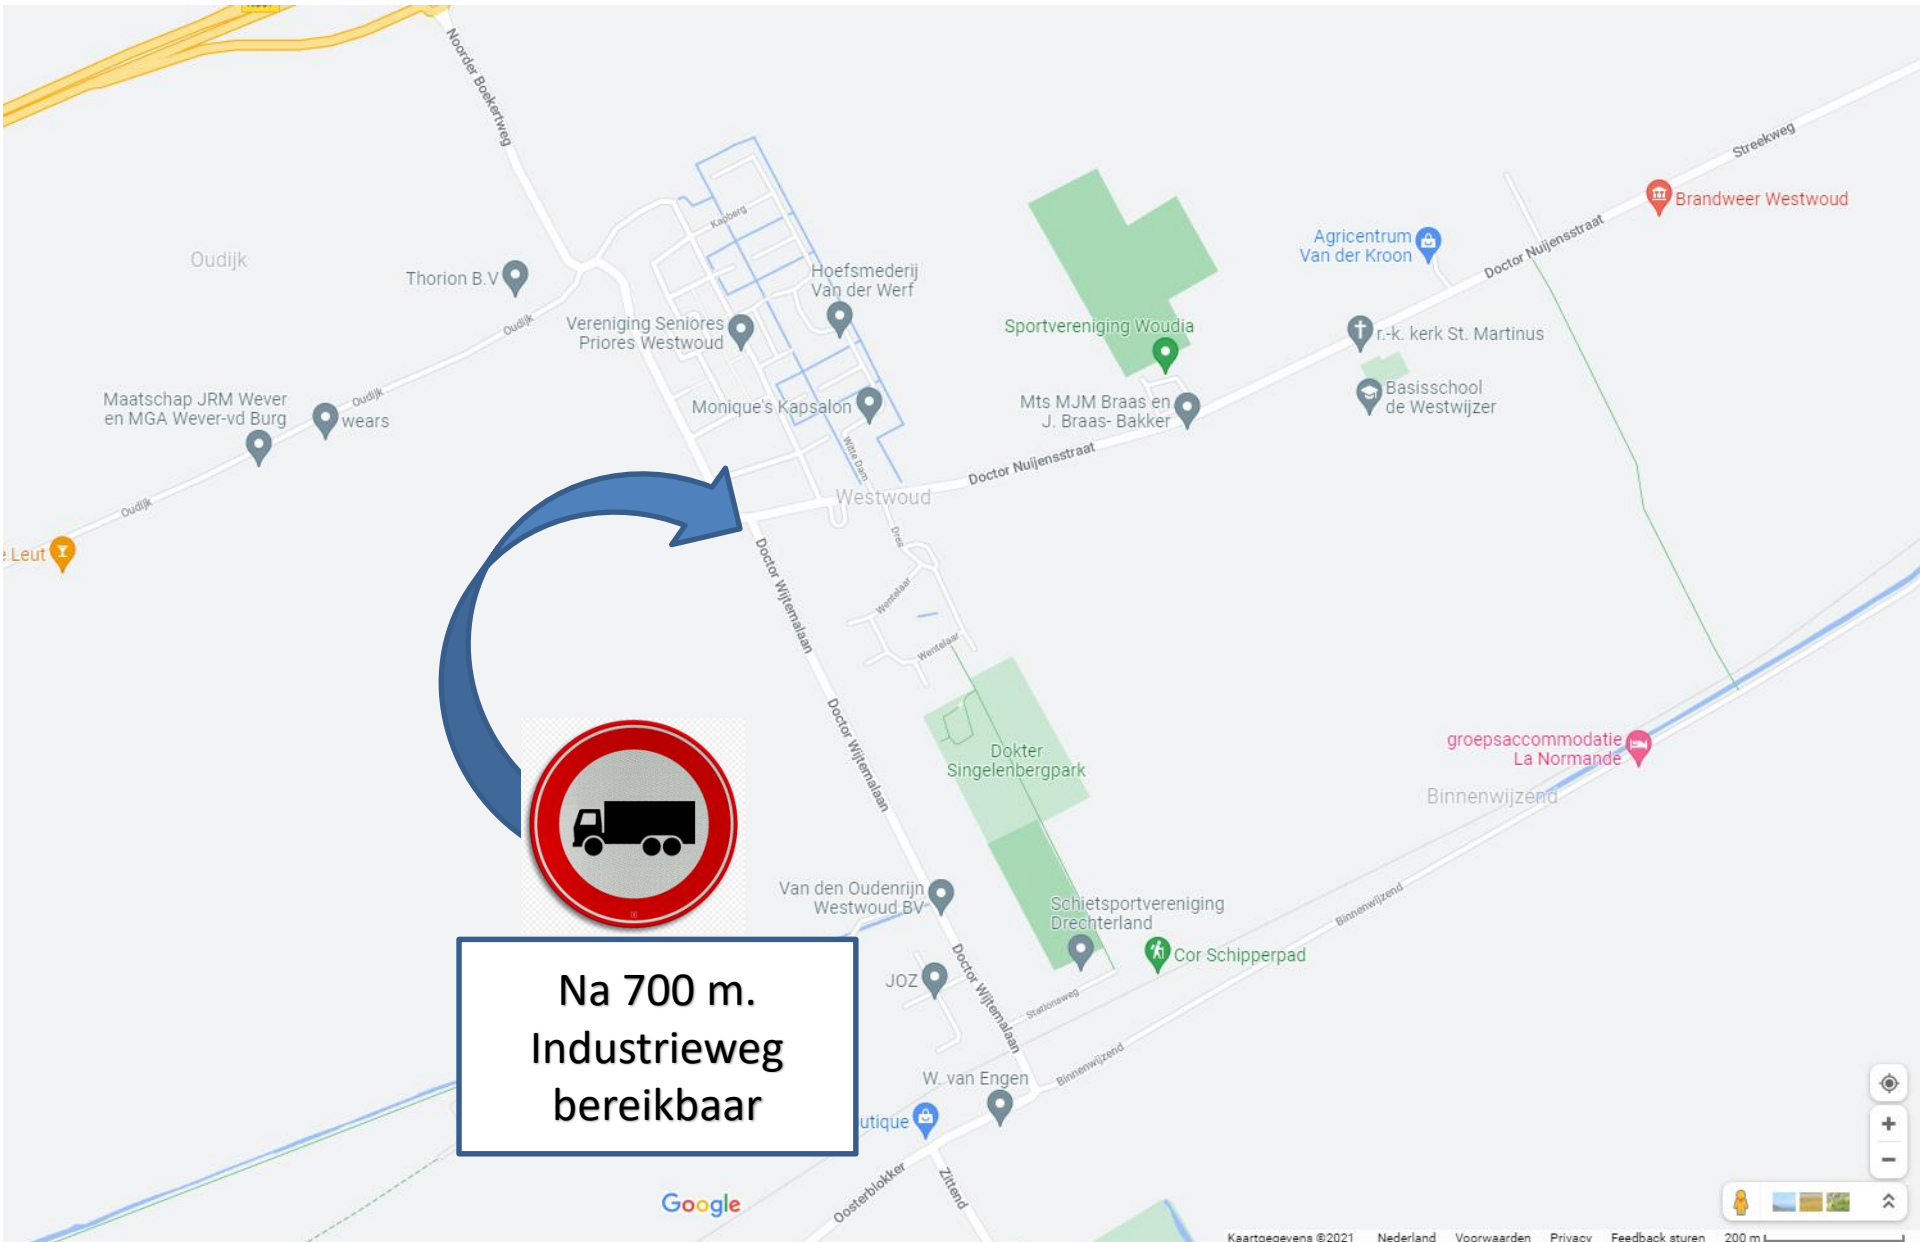

# BIJLAGE A: Bebordingsplan geslotenverklaring zwaar vrachtverkeer Drechterland

**LEGENDA:** geslotenverklaring zwaar vrachtverkeer BOEKERT tussen Westerblokker en Oosterblokker.

**LEGENDA:** geslotenverklaring  
zwaar vrachtverkeer DOCTOR  
WIJTEMALAAN tussen  
Industrieweg en Binnenwijzend.

# Vooraankondiging Dr. Wijtemalaan

Na 700 m.  
Industrierweg  
bereikbaar

**3**

**LEGENDA:** geslotenverklaring  
zwaar vrachtverkeer  
NIEUWEWEG tussen  
Stationslaan en Westerwijzend.

Café Restaurant  
De Eerste Aanleg